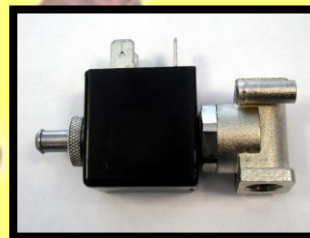

## **PANAFE'®** COMPONENTS & SPARE PARTS

**Scambiatore in ottone alimentare ricavato dal pieno. Disponibile anche in alluminio alimentare.**  
*Solid brass food grade heat exchanger. Aluminium food grade heat exchanger available.*

**Pompe ULKA a vibrazione EP-5, EP-4, EP-4 glow-wire. Micropompe NM3 110V-220V**  
*Vibration EP-5, EP-4 & glow-wire EP-4 ULKA pumps. NM3 110V-220V*

**Scambiatore in alluminio alimentare (per mod. CA100)**  
*Aluminium food grade heat exchanger (for mod. CA100)*

**Elettrovalvola 3-vie**  
*Three-way electrovalve*

**Scambiatore in alluminio alimentare (per mod. CA100)**  
*Aluminium food grade heat exchanger (for mod. CA100)*

**Gruppo in ottone da 38mm. e 42mm.**  
*38 mm. & 42 mm. brass group*

**CA-PC-ITAPLUG F90**  
Cavo elettrico in PVC nero  
2mt, 3x0.75mm, Spina Italiana + Femmina 90°  
Black color, PVC power cord, 2mt, 3x0.75mm, Italian plug & female plug 90°

**Filtri per diversi diametri e macinature**  
Filters for different diameters & mixtures